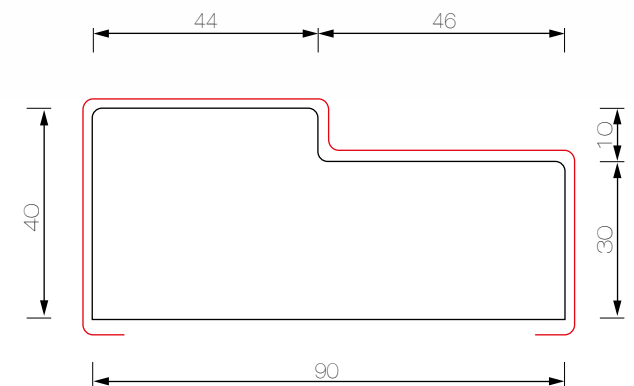

Gris Ceniza

Bambú Rústico

Chapa Mara Clara

Ver Aplicaciones

Marco de Puerta M1

MDF RH 2.5mt.

30mm. x 90mm.

30mm. x 70mm.

40mm. x 90mm.

MDF RH 3.0mt.

30mm. x 90mm.

Chapa Mara Clara

Chapa Mara Clara

Marco de Puerta M1

Pino Finger 2.5mt.

30mm. x 70mm.