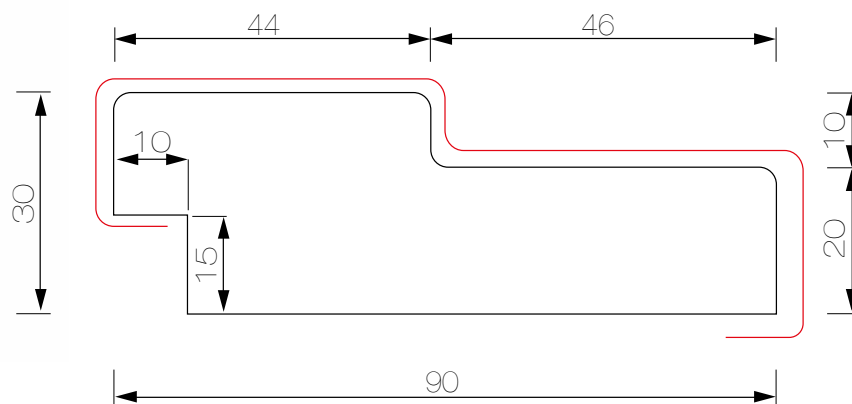

30mm. x 90mm.

Pino Finger 3mt.

30mm. x 90mm.

Marco de Puerta M1
Con rebaje para endolado
MDF RH 2.5mt.

Chapa Mara Clara

Marco de Puerta M1

***Con rebaje para endolado
Pino Finger 2.5mt.***

Chapa Mara Clara

Marco de Puerta M1 Pino

MDF RH 2.5mt.
30mm. x 90mm.

Blanco

Marco de Puerta M1

MDF RH 2.5mt.

30mm. x 90mm.

Terminación UV

Para exterior protegido