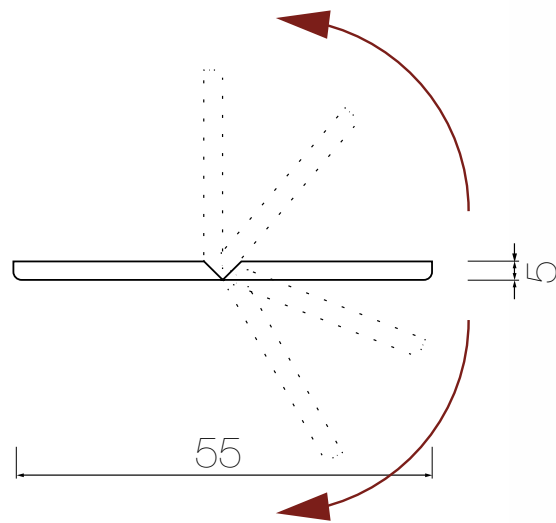

Esquinero Flexible

MDF 2.44mt.

Blanco

Bambú Rústico

Chapa Mara Clara

Ver Aplicaciones