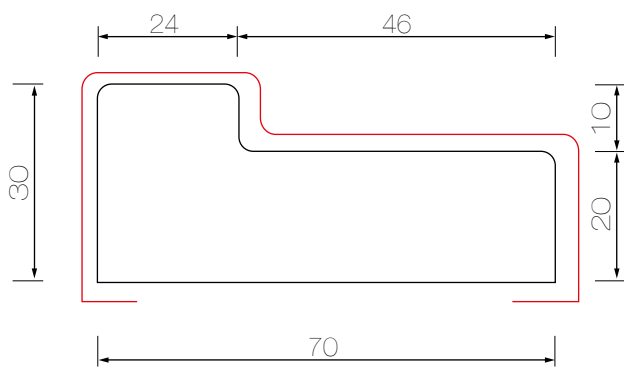

Gris Ceniza

Bambú Rústico

Chapa Mara Clara

Ver Aplicaciones

Marco de Puerta M1

MDF RH 2.5mt.

30mm. x 90mm.

30mm. x 70mm.

40mm. x 90mm.

MDF RH 3.0mt.

30mm. x 90mm.

Chapa Mara Clara

Chapa Mara Clara

Marco de Puerta M1

Pino Finger 2.5mt.

30mm. x 70mm.