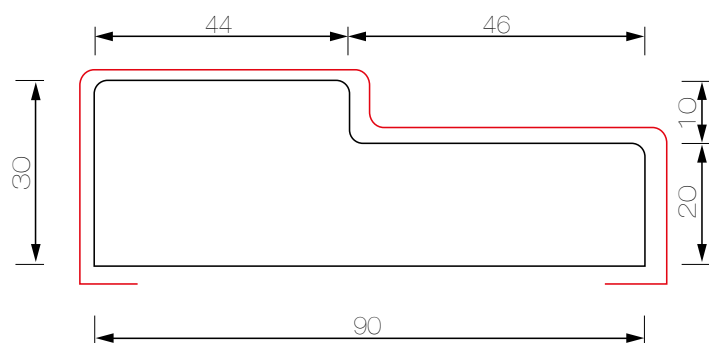

30mm. x 90mm.

Pino Finger 3mt.

30mm. x 90mm.

Marco de Puerta M1
Con rebaje para endolado
MDF RH 2.5mt.

Chapa Mara Clara

Marco de Puerta M1

***Con rebaje para endolado
Pino Finger 2.5mt.***

Chapa Mara Clara

Marco de Puerta M1 Pino

MDF RH 2.5mt.
30mm. x 90mm.

Blanco

Marco de Puerta M1

MDF RH 2.5mt.

30mm. x 90mm.

Terminación UV

Para exterior protegido