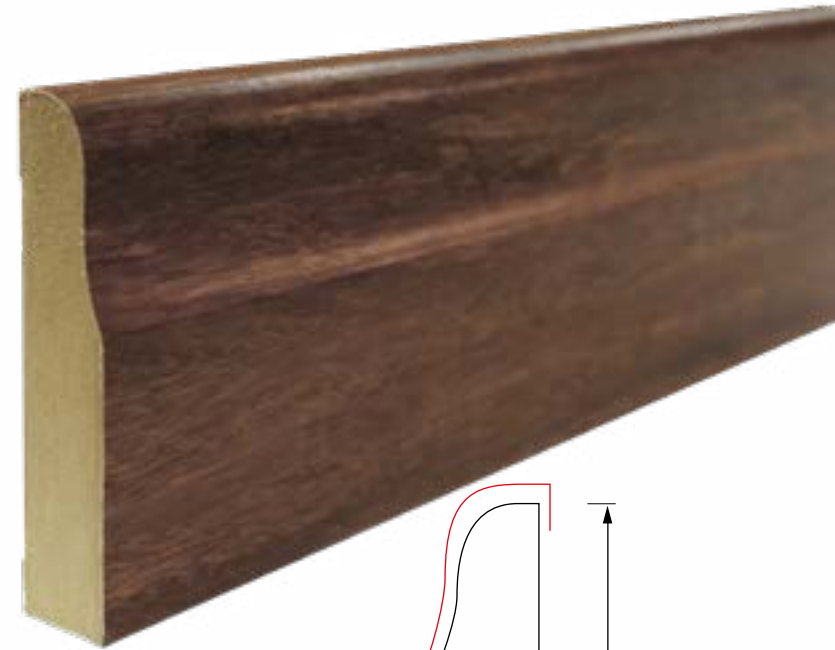

Guardapolvo GP22 Resistente a la Humedad

MDF 2.44mt.

Blanco

Bambú Rústico

Mara Clara Folio

Gris Ceniza

Guardapolvo G50

MDF 2.44mt.