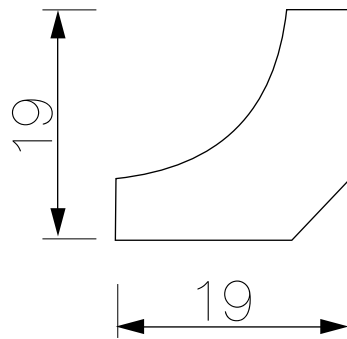

Gris Ceniza

Bambú Rústico

Chapa Mara Clara

Guardapolvo con Chaflan

MDF 2.44mt.

Chapa Mara Clara

Corniza MC7

MDF 2.44mt.