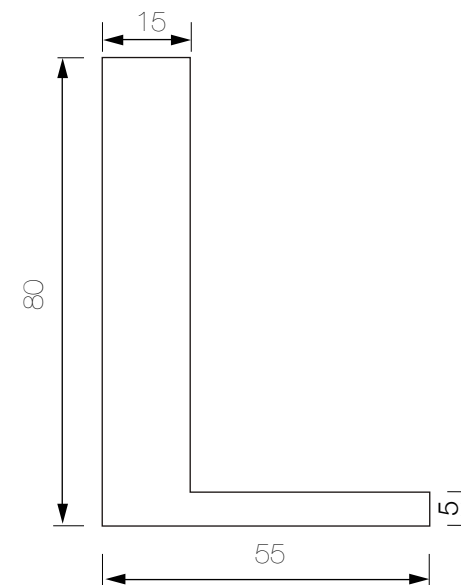

Moldura en L ***Sistema Modular de Marco*** ***MDF 2.5mt.***