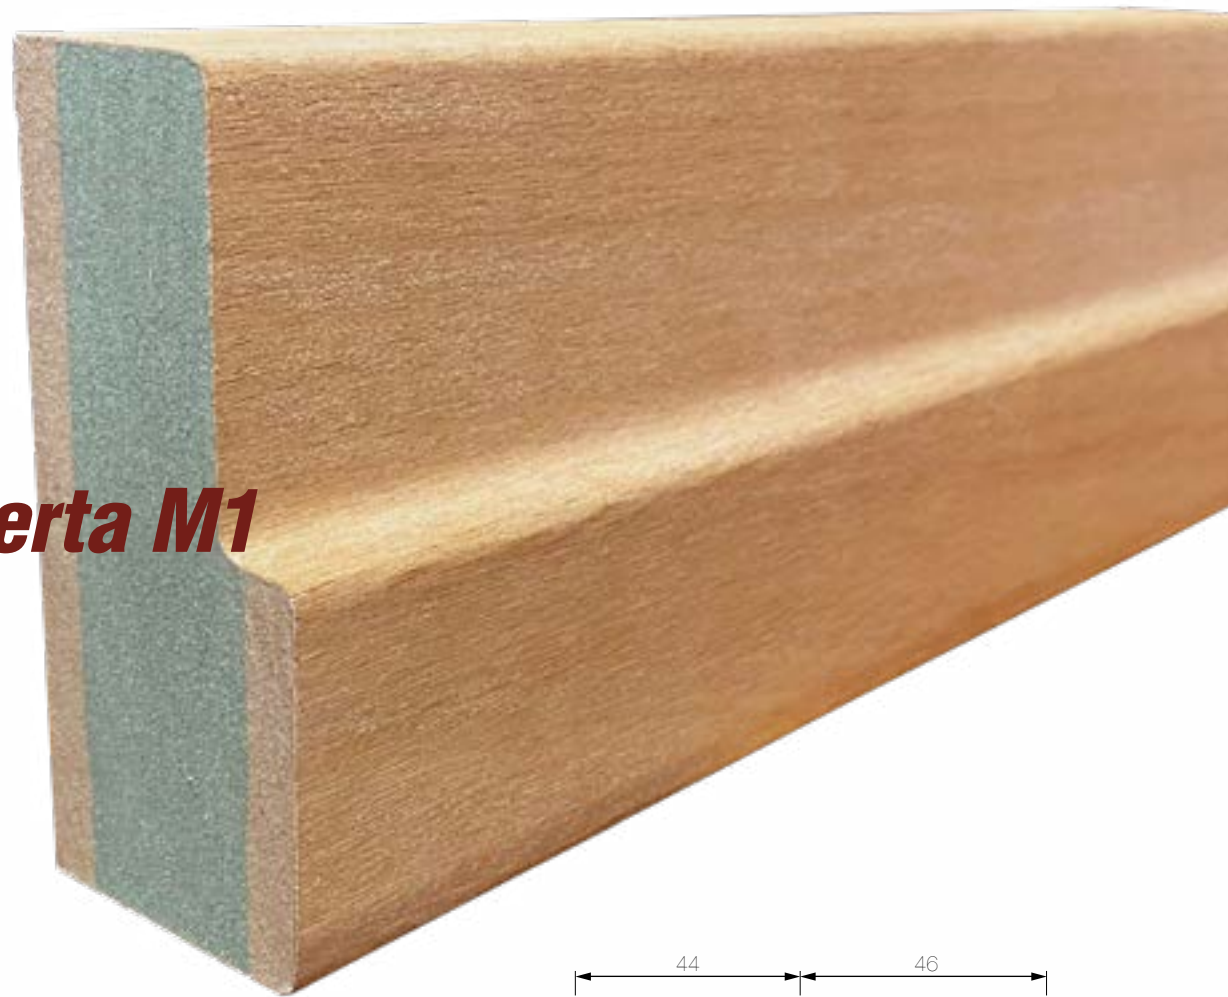

Marco de Puerta M1

MDF RH 2.5mt.

30mm. x 90mm.

30mm. x 70mm.

40mm. x 90mm.

MDF RH 3.0mt.

30mm. x 90mm.

Chapa Mara Clara