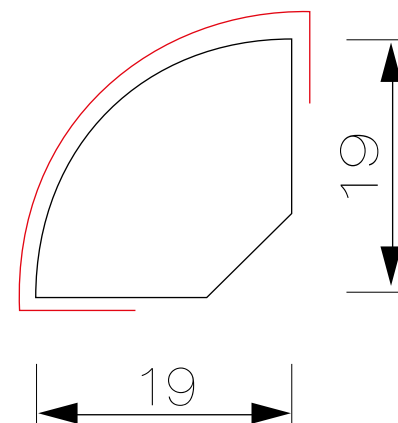

*Oak Grey Kupfer
Nogal Amazónico
Mara Teñida
Mandala Beige
Doña Jimena
Coigüe*

*Cerezo
Cedro
Caoba
Bambú Rústico
Austria
Atenas Almond
New Ardenes*

*Pino Amelia
Haya
Encina Envejecida
Fresno Rosa*