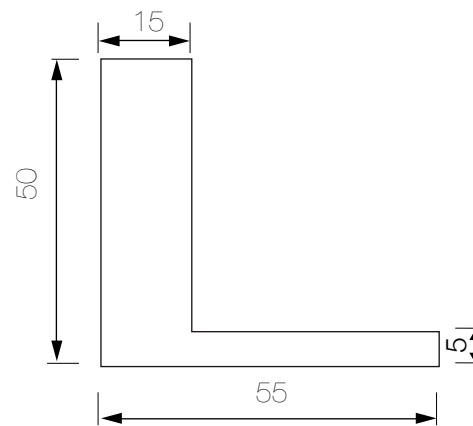

Molduras para Puerta

Marco de Puerta ***Sistema Modular de Marco*** ***MDF RH 2.5mt.***

Gris Ceniza

Bambú Rústico

Chapa Mara Clara

Moldura en L ***Sistema Modular de Marco*** ***MDF 2.5mt.***

Endolado Extensible ***Sistema Modular de Marco*** ***MDF 2.5mt.***

Gris Ceniza

Bambú Rústico

Chapa Mara Clara

Ver Aplicaciones

Marco de Puerta M1

MDF RH 2.5mt.

30mm. x 90mm.

30mm. x 70mm.