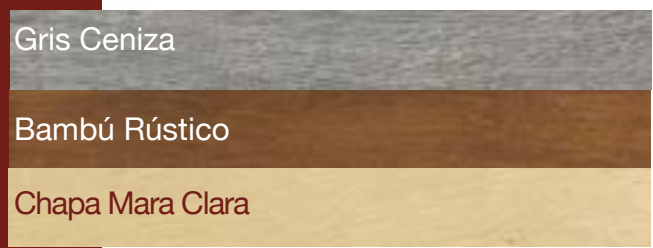

Molduras para Puerta

Marco de Puerta ***Sistema Modular de Marco*** ***MDF RH 2.5mt.***

Gris Ceniza

Bambú Rústico

Chapa Mara Clara

Moldura en L ***Sistema Modular de Marco*** ***MDF 2.5mt.***

Endolado Extensible ***Sistema Modular de Marco*** ***MDF 2.5mt.***