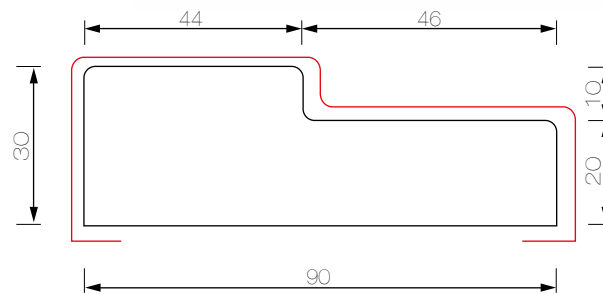

Gris Ceniza

Bambú Rústico

Chapa Mara Clara

Ver Aplicaciones

Marco de Puerta M1

MDF RH 2.5mt.

30mm. x 90mm.

30mm. x 70mm.

40mm. x 90mm.

MDF RH 3.0mt.

30mm. x 90mm.

Chapa Mara Clara

Chapa Mara Clara

Marco de Puerta M1

Pino Finger 2.5mt.

30mm. x 70mm.