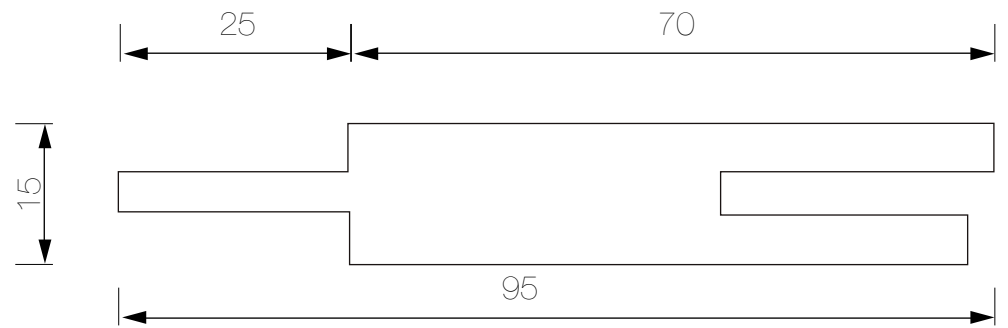

Molduras para Puerta

Marco de Puerta ***Sistema Modular de Marco*** ***MDF RH 2.5mt.***

Gris Ceniza

Bambú Rústico

Chapa Mara Clara

Moldura en L ***Sistema Modular de Marco*** ***MDF 2.5mt.***

Endolado Extensible ***Sistema Modular de Marco*** ***MDF 2.5mt.***

Gris Ceniza

Bambú Rústico

Chapa Mara Clara

Ver Aplicaciones

Marco de Puerta M1

MDF RH 2.5mt.

30mm. x 90mm.

30mm. x 70mm.