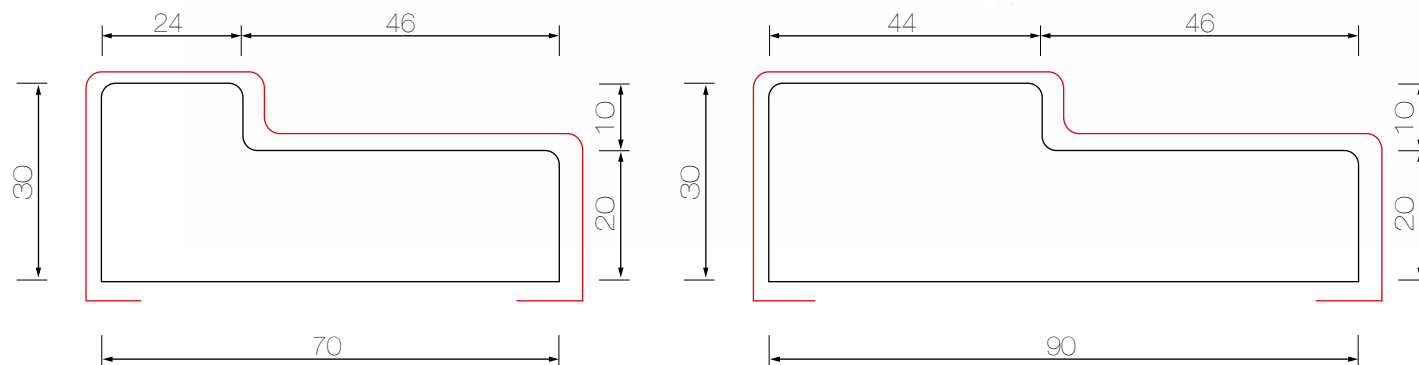

40mm. x 90mm.

MDF RH 3.0mt.

30mm. x 90mm.

Chapa Mara Clara

Chapa Mara Clara

Marco de Puerta M1

Pino Finger 2.5mt.

30mm. x 70mm.

30mm. x 90mm.

Pino Finger 3mt.

30mm. x 90mm.

Marco de Puerta M1
Con rebaje para endolado
MDF RH 2.5mt.

Chapa Mara Clara

Marco de Puerta M1

***Con rebaje para endolado
Pino Finger 2.5mt.***

Chapa Mara Clara