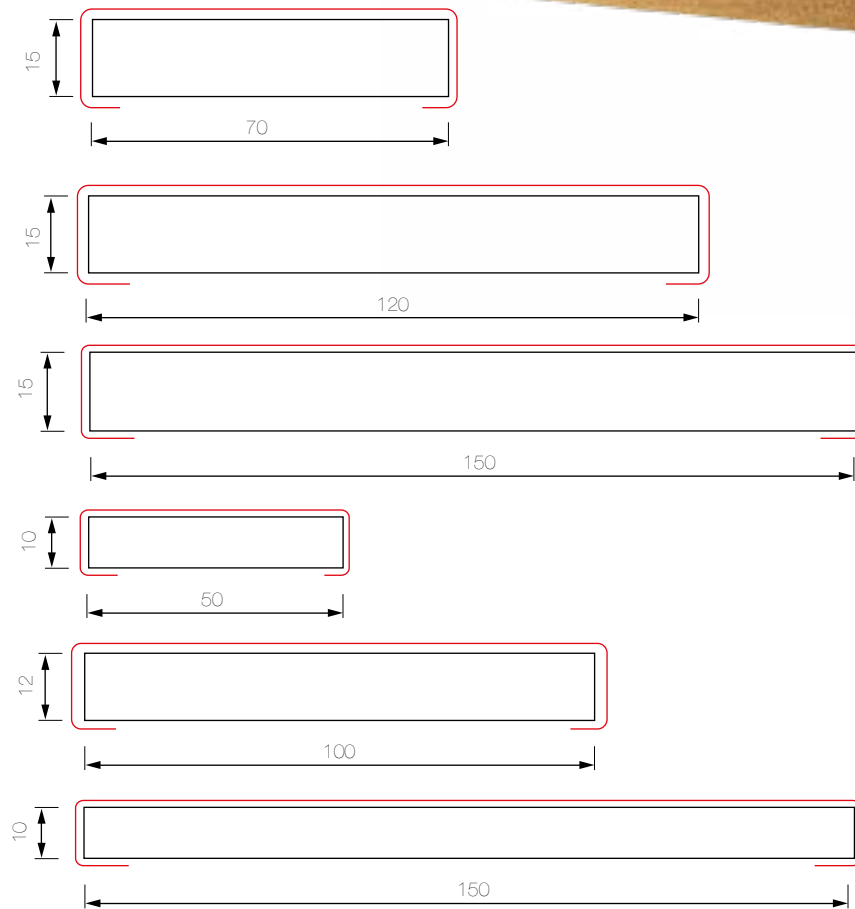

MDF 3.0mt.

- 15mm. x 120mm.