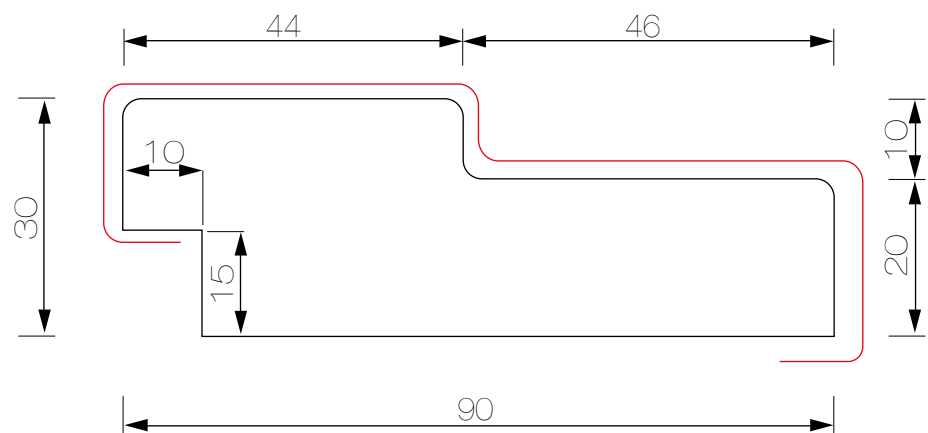

30mm. x 90mm.

Pino Finger 3mt.

30mm. x 90mm.

Marco de Puerta M1
Con rebaje para endolado
MDF RH 2.5mt.

Chapa Mara Clara

Marco de Puerta M1

***Con rebaje para endolado
Pino Finger 2.5mt.***

Chapa Mara Clara