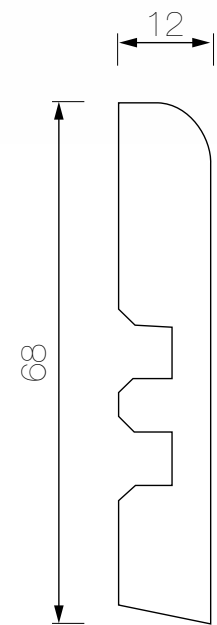

Guardapolvo GP22

MDF 2.44mt.

Oak Grey Kupfer
Nogal Amazónico
Mara Teñida
Mara Clara
Mandala Beige
Doña Jimena

Coigüe
Cerezo
Cedro
Caoba
Bambú Rústico
Austria
Atenas Almond

New Ardenes
Pino Amelia
Haya
Encina Envejecida
Fresno Rosa