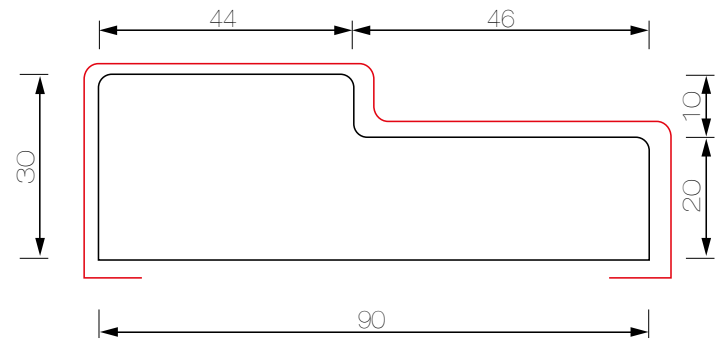

40mm. x 90mm.

MDF RH 3.0mt.

30mm. x 90mm.

Chapa Mara Clara

Chapa Mara Clara

Marco de Puerta M1

Pino Finger 2.5mt.

30mm. x 70mm.

30mm. x 90mm.

Pino Finger 3mt.

30mm. x 90mm.

Marco de Puerta M1
Con rebaje para endolado
MDF RH 2.5mt.

Chapa Mara Clara

Marco de Puerta M1

***Con rebaje para endolado
Pino Finger 2.5mt.***

Chapa Mara Clara

Marco de Puerta M1 Pino

MDF RH 2.5mt.
30mm. x 90mm.

Blanco

Marco de Puerta M1

MDF RH 2.5mt.

30mm. x 90mm.

Terminación UV

Para exterior protegido