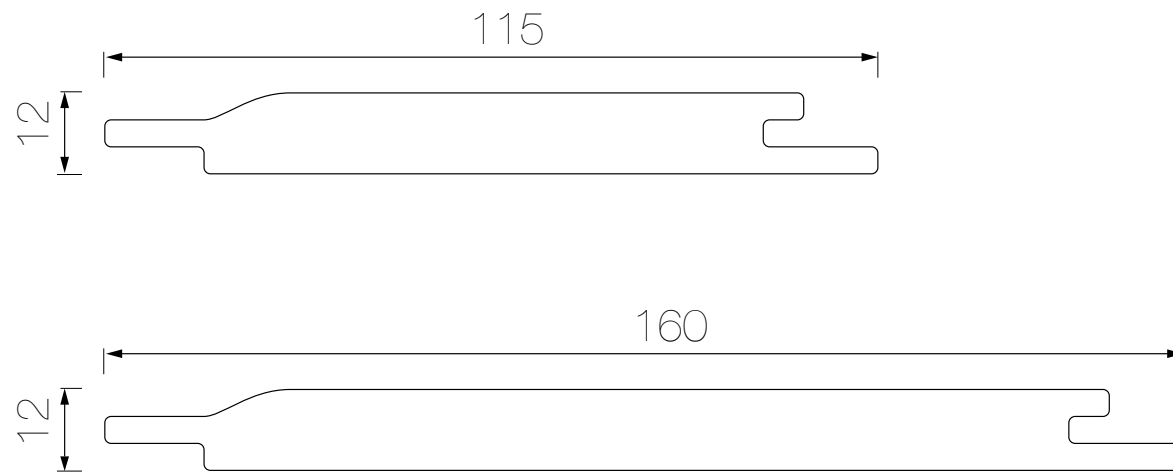

Revestimiento Machihembrado

MDF 2.44mt.

Chapa Mara Clara

Ver Aplicaciones