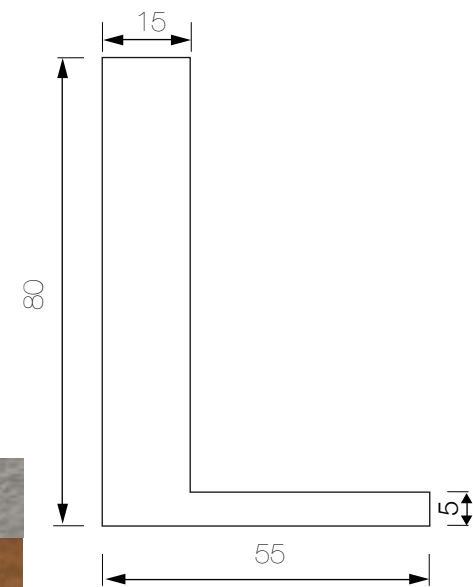

Moldura en L ***Sistema Modular de Marco*** ***MDF 2.5mt.***