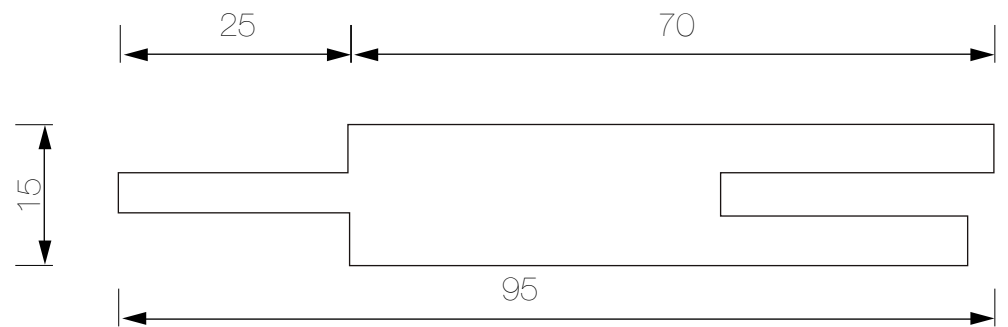

Gris Ceniza

Bambú Rústico

Chapa Mara Clara

Moldura en L ***Sistema Modular de Marco*** ***MDF 2.5mt.***

Endolado Extensible ***Sistema Modular de Marco*** ***MDF 2.5mt.***

Gris Ceniza

Bambú Rústico

Chapa Mara Clara