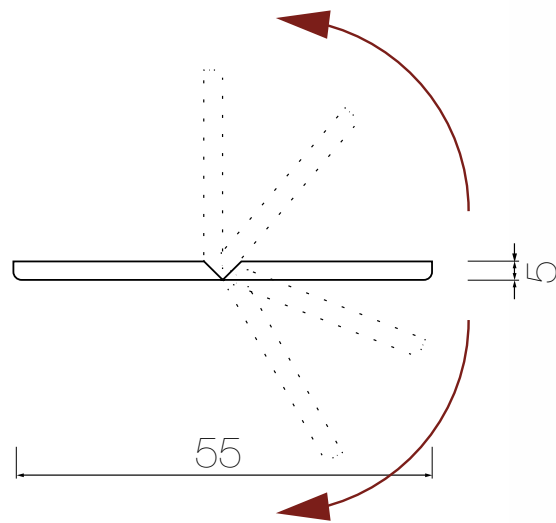

Ver colores disponibles

Guía Remate

MDF 2.44mt.

Ver colores disponibles

Guardapolvo G387

MDF 2.44mt.

Ver colores disponibles

Esquinero Flexible