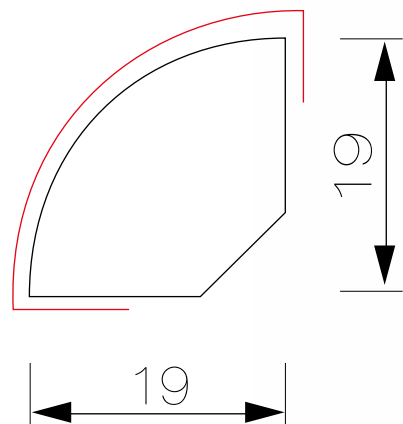

Junquillo

MDF 2.44mt.

Mara Teñida

Ver colores disponibles