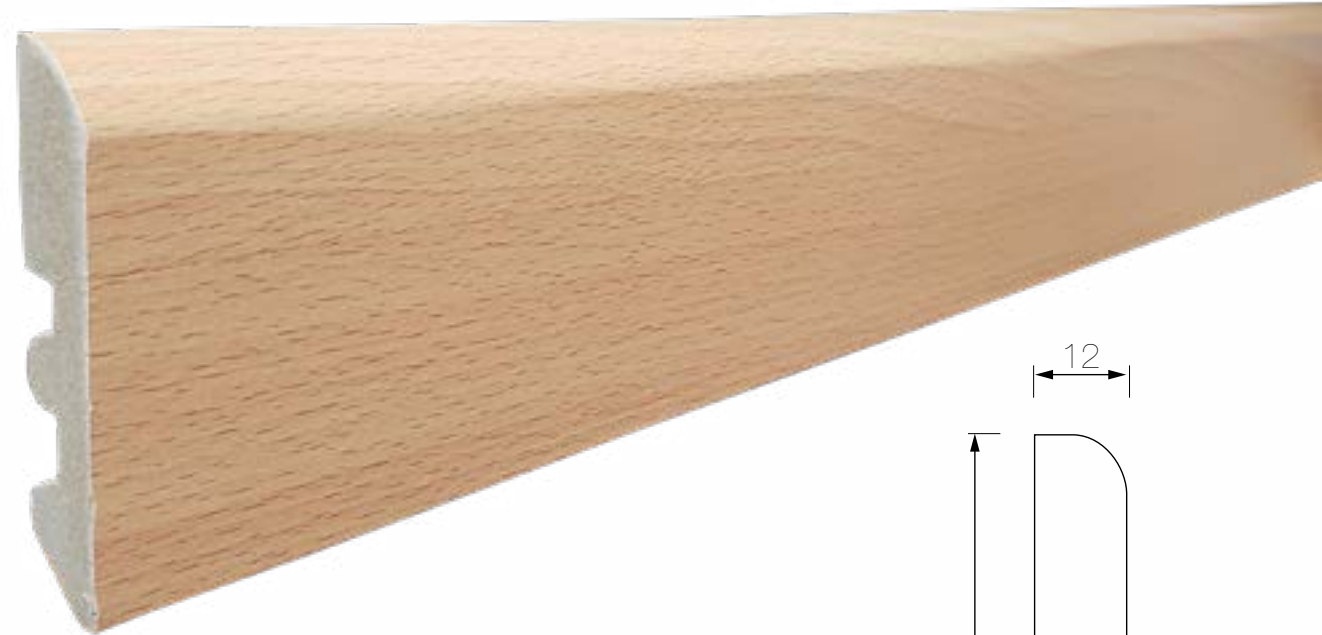

Chapa Mara Clara

Revestimiento Machihembrado

MDF 2.44mt.

Chapa Mara Clara

Ver Aplicaciones

Guardapolvo GP22

MDF 2.44mt.

Haya