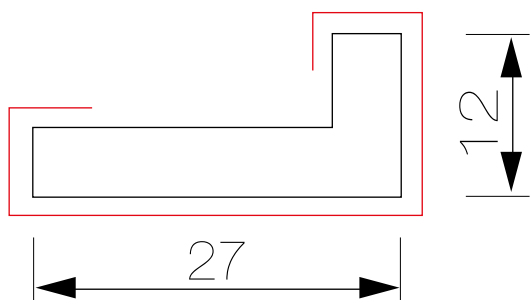

Alcalá

MDF 2.44mt.

Chapa Mara Clara