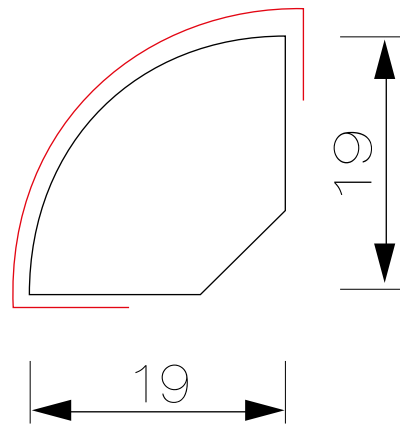

Junquillo

MDF 2.44mt.

Aspen Dark Brown