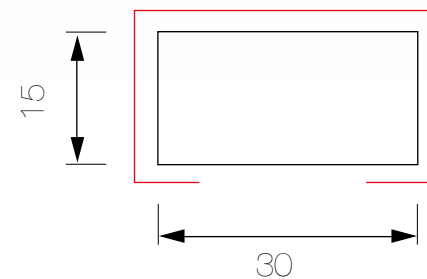

MDF 2.44mt.

Chapa Mara Clara

Pilastra

MDF 2.44mt.

- 15mm. x 30mm.
- 15mm. x 40mm.
- 18mm. x 40mm.
- 18mm. x 70mm.

MDF 3.0mt.

- 15mm. x 40mm.

Chapa Mara Clara