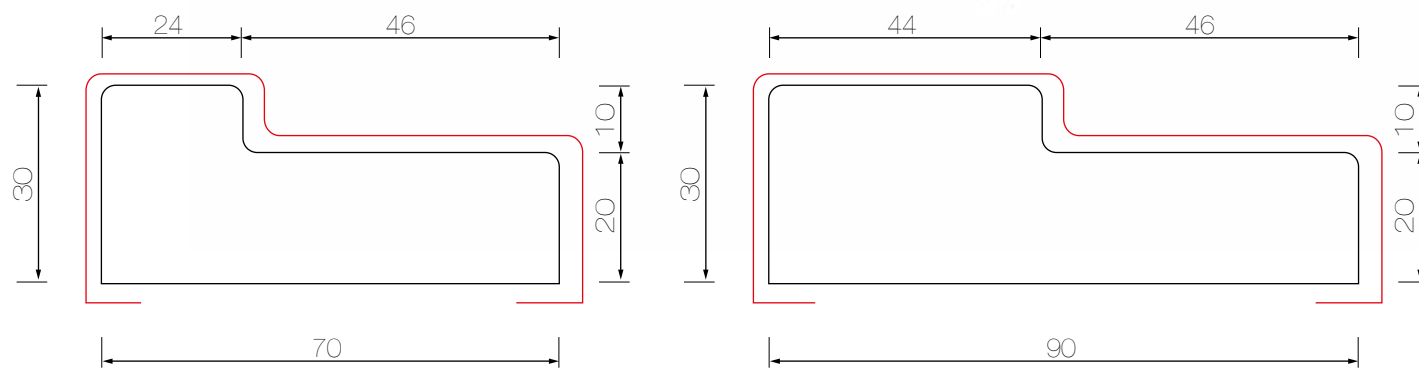

MDF 2.44mt.

Chapa Mara Clara

Chapa Mara Clara

Marco de Puerta M1

Pino Finger 2.5mt.

30mm. x 70mm.

30mm. x 90mm.

Marco de Puerta M1 Pino

MDF RH 2.5mt.
30mm. x 90mm.

Blanco

Marco de Puerta M1

MDF RH 2.14mt.
40mm. x 90mm.

MDF RH 2.5mt.
30mm. x 90mm.
40mm. x 90mm.

MDF RH 3.0mt.
30mm. x 90mm.

Chapa Mara Clara

Marco de Puerta M1