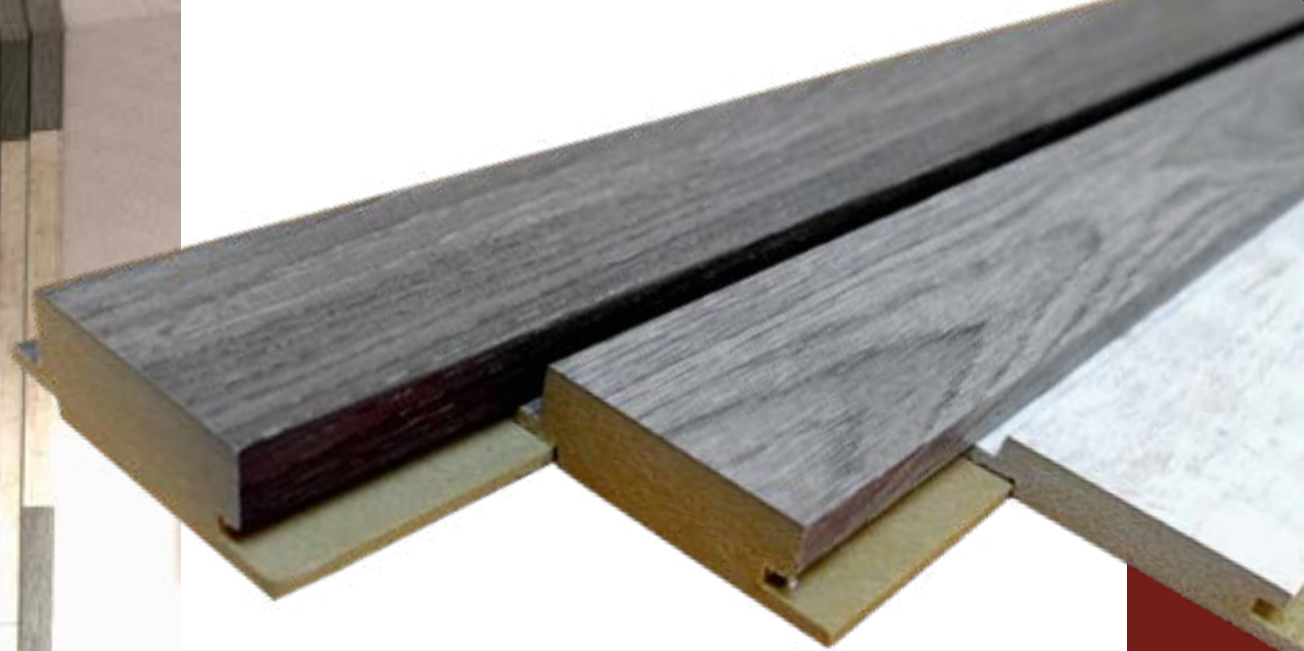

Catálogo de Productos

REPERF

Recubrimiento de Molduras

www.reperf.cl

Producto Nacional

Índice

<i>Revestimiento 3D</i>	3	<i>Moldura Recta Oslo</i>	34
<i>Marco de Puerta</i>	4	<i>Canto Peldaño</i>	35
<i>Moldura en L</i>	5	<i>Guardapolvo GP22</i>	36
<i>Endolado Extensible</i>	6	<i>Junquillo</i>	37
<i>Guardapolvo G50</i>	7	<i>Transición</i>	38
<i>Revestimiento Machihembrado</i>	8	<i>Guía Compensación</i>	39
<i>Guardapolvo con Chaflan</i>	9	<i>Zócalo</i>	40
<i>Guardapolvo G60</i>	10	<i>Guía Remate</i>	41
<i>Marco de Puerta M1</i>	11	<i>Guardapolvo G387</i>	42
<i>Junquillo</i>	16	<i>Esquinero Flexible</i>	43
<i>Alcalá</i>	17	<i>Pilastra 15 x 40</i>	44
<i>Pilastra</i>	18	<i>Pilastra 15 x 70</i>	45
<i>Pilastra P-50</i>	19	<i>Corniza MC7</i>	46
<i>Moldura Recta</i>	20	<i>Corniza MC8</i>	47
<i>Revestimiento Machihembrado</i>	21	<i>Canto Peldaño</i>	48
<i>Guardapolvo GP22 Haya</i>	22	<i>Pilastra PL10</i>	49
<i>Junquillo Haya</i>	23	<i>Celosía</i>	50
<i>Guardapolvo GP22 Cerezo</i>	24	<i>Celosía</i>	51
<i>Junquillo Cerezo</i>	25	<i>Pilastra 356</i>	52
<i>Guardapolvo GP22 Mara Teñida</i>	26	<i>Lami-Decor Madera Natural</i>	53
<i>Junquillo Mara Teñida</i>	27	<i>Tabla de disponibilidad de colores</i>	55
<i>Guardapolvo GP22 Almendra</i>	28	<i>Aplicaciones</i>	59
<i>Junquillo Almendra</i>	29	<i>Contacto</i>	63
<i>Junquillo Jatová</i>	30		
<i>Junquillo Tinéo</i>	31		
<i>Guardapolvo Rodón Aspen Dark Brown</i>	32		
<i>Junquillo Aspen Dark Brown</i>	33		