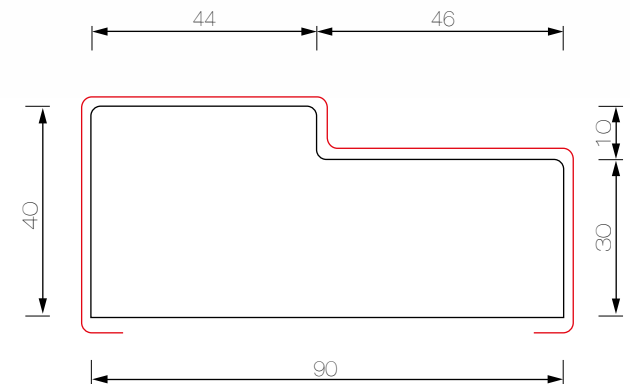

MDF 2.44mt.

Chapa Mara Clara

Chapa Mara Clara

Marco de Puerta M1

Pino Finger 2.5mt.

30mm. x 70mm.

30mm. x 90mm.

Marco de Puerta M1 Pino

MDF RH 2.5mt.
30mm. x 90mm.

Blanco

Marco de Puerta M1

MDF RH 2.14mt.
40mm. x 90mm.

MDF RH 2.5mt.
30mm. x 90mm.
40mm. x 90mm.

MDF RH 3.0mt.
30mm. x 90mm.

Chapa Mara Clara

Marco de Puerta M1

***Con rebaje para endolado
Pino Finger 2.5mt.***

Chapa Mara Clara

Marco de Puerta M1
Con rebaje para endolado
MDF RH 2.44mt.

Chapa Mara Clara

Junquillo

MDF 2.44mt.

Chapa Mara Clara

Alcalá