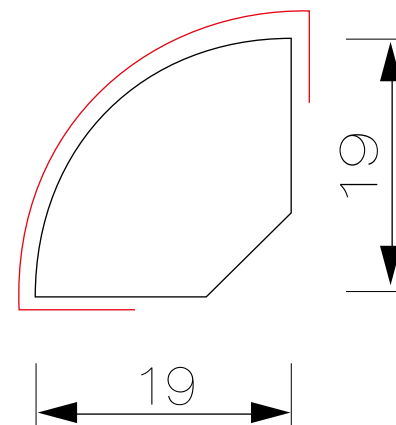

Junquillo

MDF 2.44mt.

Cerezo

Ver colores disponibles