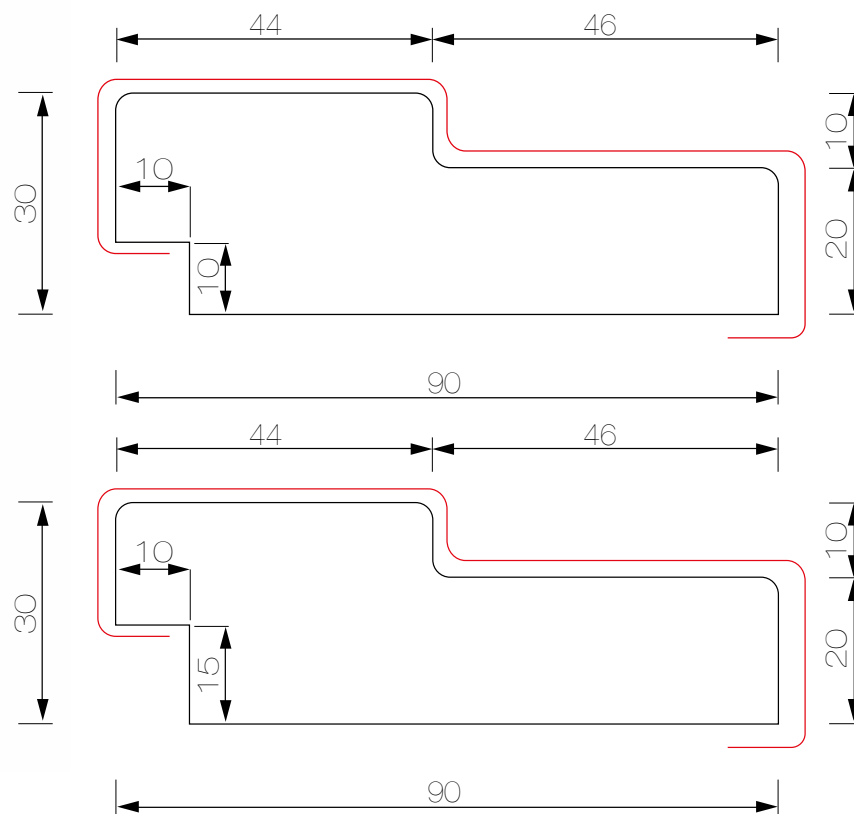

MDF 2.44mt.

Chapa Mara Clara

Chapa Mara Clara

Marco de Puerta M1

Pino Finger 2.5mt.

30mm. x 70mm.

30mm. x 90mm.

Marco de Puerta M1 Pino

MDF RH 2.5mt.
30mm. x 90mm.

Blanco

Marco de Puerta M1

MDF RH 2.14mt.
40mm. x 90mm.

MDF RH 2.5mt.
30mm. x 90mm.
40mm. x 90mm.

MDF RH 3.0mt.
30mm. x 90mm.

Chapa Mara Clara

Marco de Puerta M1

***Con rebaje para endolado
Pino Finger 2.5mt.***

Chapa Mara Clara

Marco de Puerta M1
Con rebaje para endolado
MDF RH 2.44mt.

Chapa Mara Clara

Junquillo

MDF 2.44mt.

Chapa Mara Clara

Alcalá