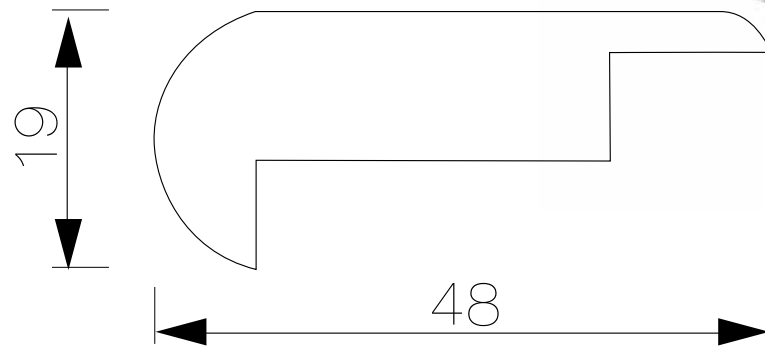

Canto Peldaño

MDF 2.44mt.

Gris Ceniza

Ver colores disponibles