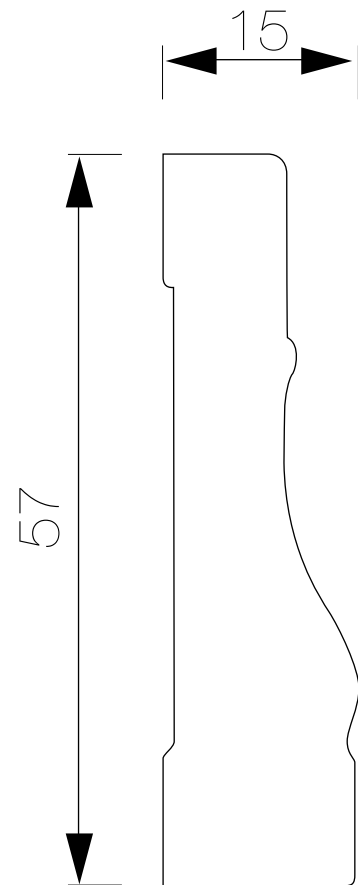

Pilastra 356

MDF 2.44mt.

Ver colores disponibles