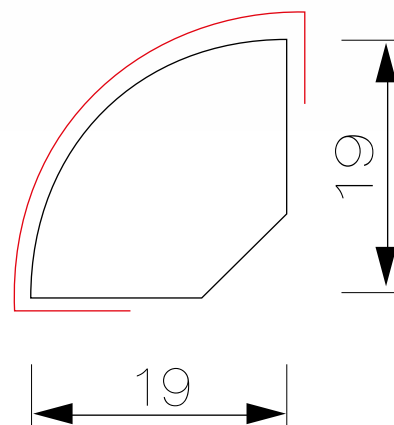

MDF RH 2.5mt.
30mm. x 90mm.

Blanco

Marco de Puerta M1

MDF RH 2.14mt.
40mm. x 90mm.

MDF RH 2.5mt.
30mm. x 90mm.
40mm. x 90mm.

MDF RH 3.0mt.
30mm. x 90mm.

Chapa Mara Clara

Marco de Puerta M1

***Con rebaje para endolado
Pino Finger 2.5mt.***

Chapa Mara Clara

Marco de Puerta M1
Con rebaje para endolado
MDF RH 2.44mt.

Chapa Mara Clara

Junquillo

MDF 2.44mt.

Chapa Mara Clara

Alcalá