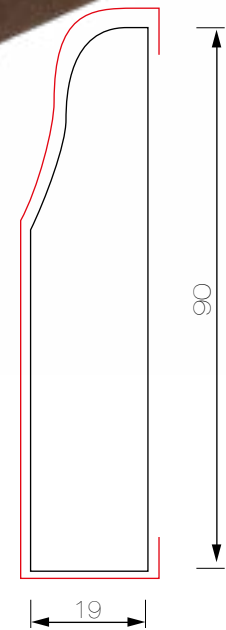

Revestimiento 3D

MDF 2.44mt.

12mm. x 80mm.

20mm. x 80mm.

25mm. x 80mm.

30mm. x 80mm.

Vinilico Gris
Gris Ceniza
Veranda

Marco de Puerta ***Sistema Modular de Marco*** ***MDF RH 2.5mt.***

Gris Ceniza

Bambú Rústico

Chapa Mara Clara

Moldura en L ***Sistema Modular de Marco*** ***MDF 2.5mt.***

Endolado Extensible ***Sistema Modular de Marco*** ***MDF 2.5mt.***

Gris Ceniza

Bambú Rústico

Chapa Mara Clara

Ver Aplicaciones

Volver al Índice

Guardapolvo G50

MDF 2.44mt.

Gris Ceniza

Bambú Rústico

Chapa Mara Clara

Revestimiento Machihembrado

MDF 2.44mt.

Chapa Mara Clara

Chapa Mara Clara

Marco de Puerta M1

Pino Finger 2.5mt.

30mm. x 70mm.

30mm. x 90mm.

Marco de Puerta M1 Pino