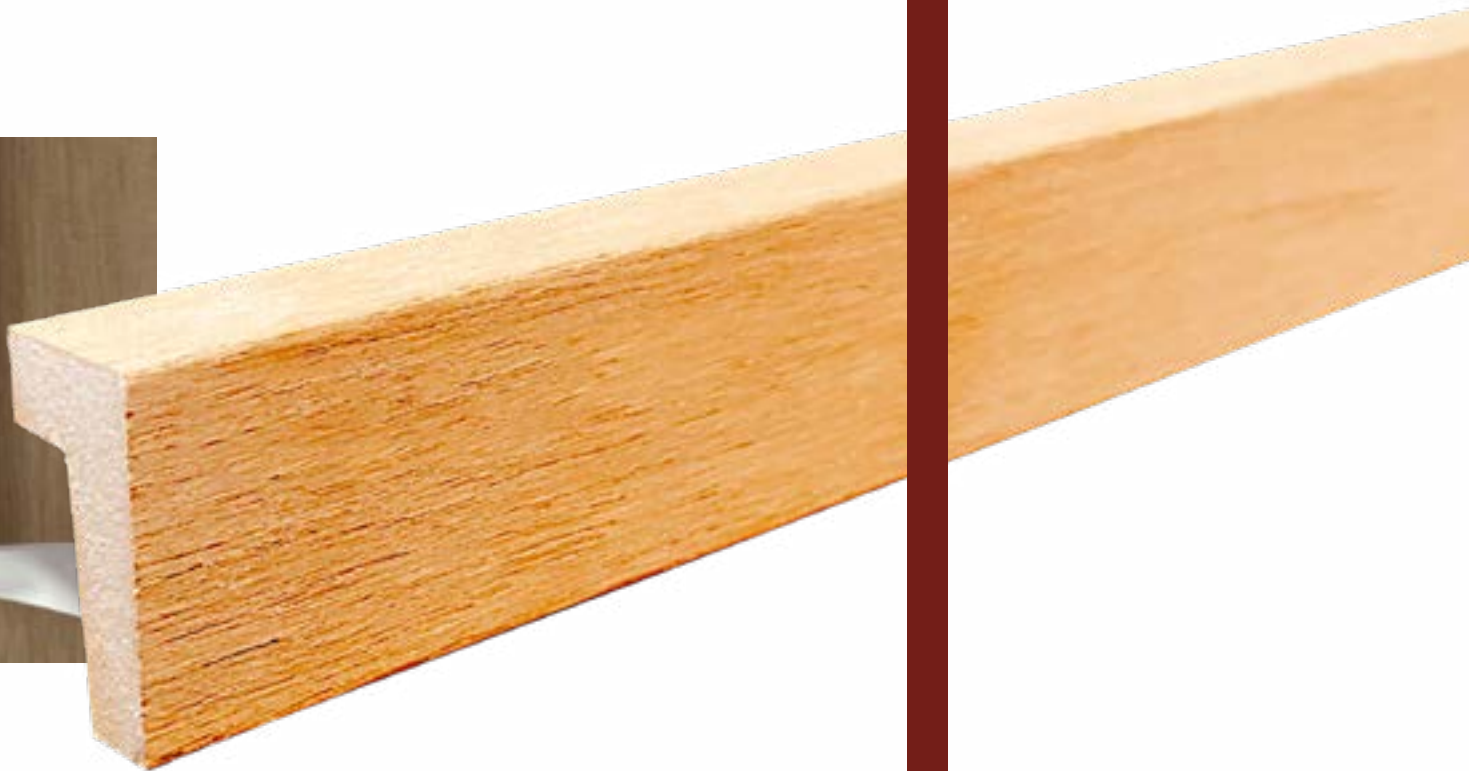

Alcalá

MDF 2.44mt.

Chapa Mara Clara