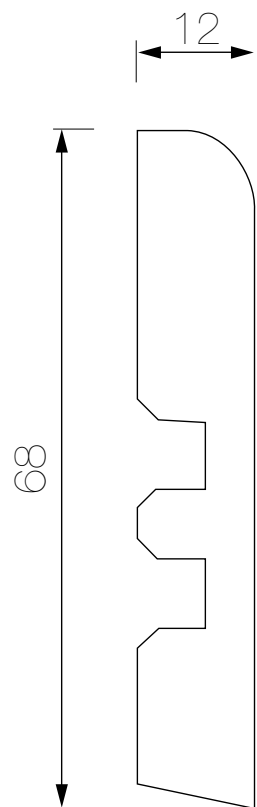

Guardapolvo GP22

MDF 2.44mt.

Cerezo

Ver colores disponibles