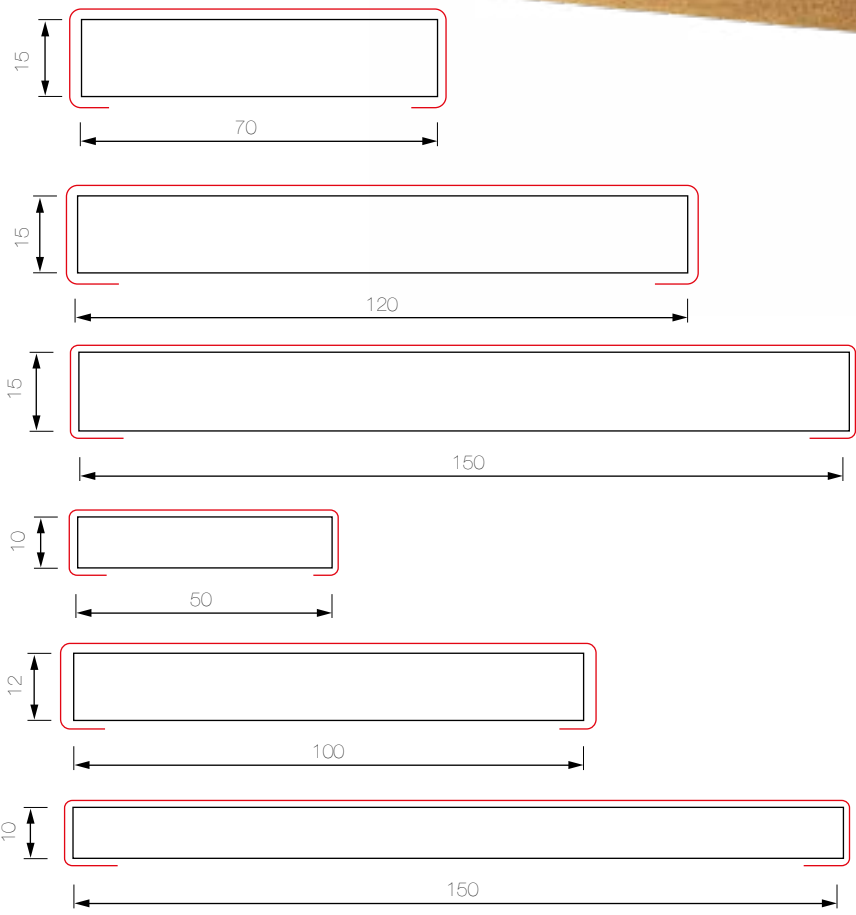

MDF 3.0mt.

- 15mm. x 120mm.

Chapa Mara Clara