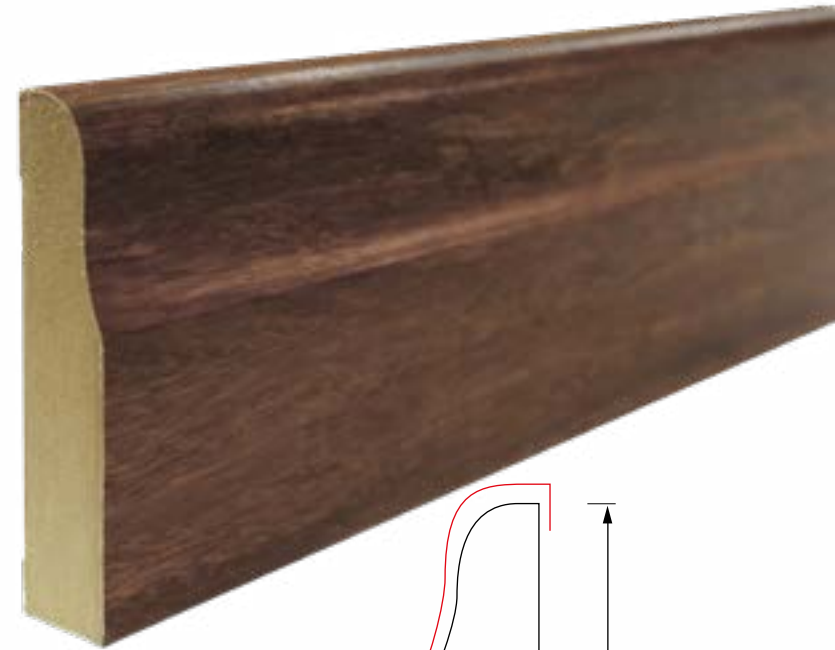

Guardapolvo G50

MDF 2.44mt.

Gris Ceniza

Bambú Rústico

Chapa Mara Clara