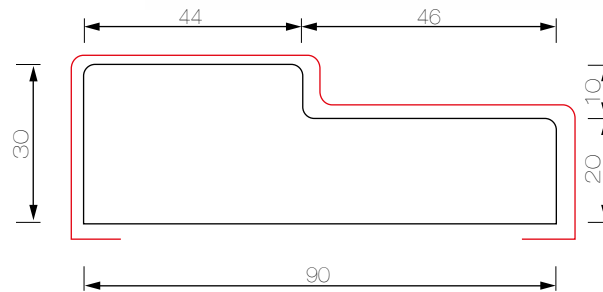

MDF 2.44mt.

Chapa Mara Clara

Chapa Mara Clara

Marco de Puerta M1

Pino Finger 2.5mt.

30mm. x 70mm.

30mm. x 90mm.

Marco de Puerta M1 Pino

MDF RH 2.5mt.
30mm. x 90mm.

Blanco

Marco de Puerta M1

MDF RH 2.14mt.
40mm. x 90mm.

MDF RH 2.5mt.
30mm. x 90mm.
40mm. x 90mm.

MDF RH 3.0mt.
30mm. x 90mm.

Chapa Mara Clara

Marco de Puerta M1

***Con rebaje para endolado
Pino Finger 2.5mt.***

Chapa Mara Clara

Marco de Puerta M1
Con rebaje para endolado
MDF RH 2.44mt.

Chapa Mara Clara

Junquillo

MDF 2.44mt.

Chapa Mara Clara

Alcalá