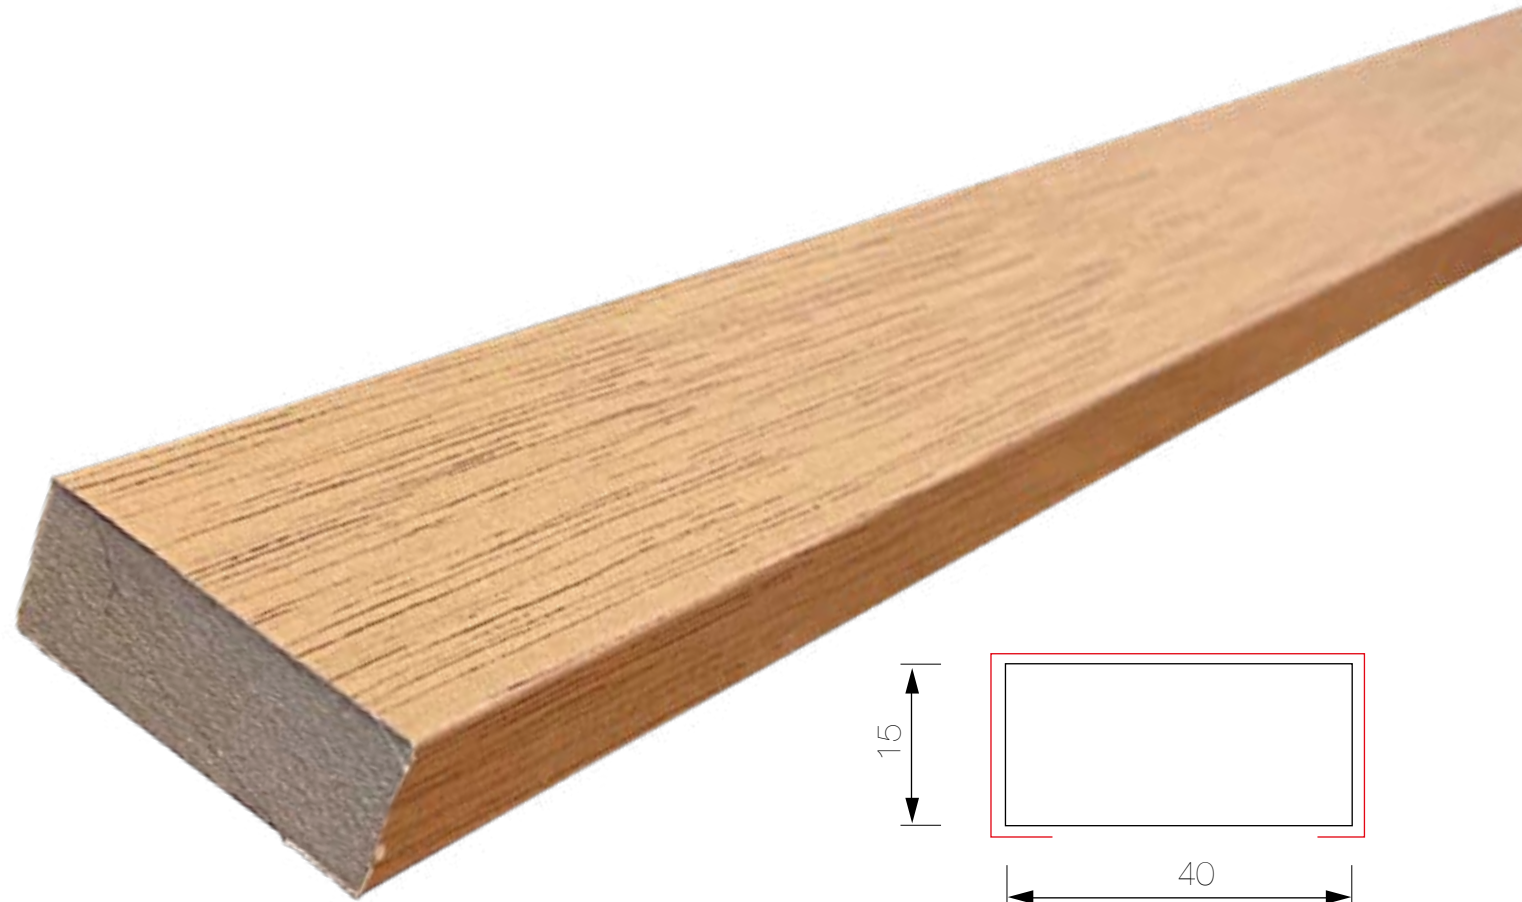

Pilastra 15 x 40

MDF 2.44mt.

Ver colores disponibles

Ver Aplicaciones