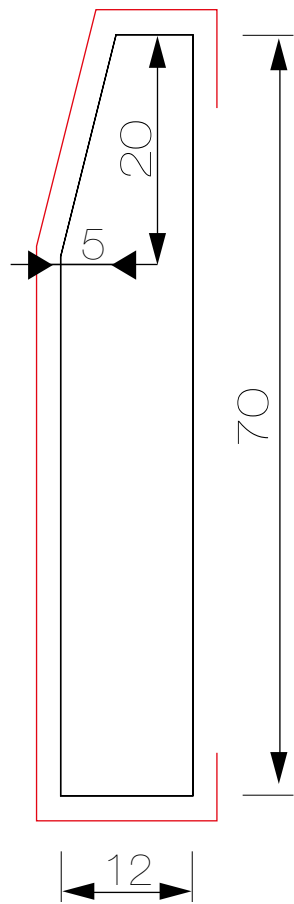

Ver Aplicaciones

Volver al Índice

Guardapolvo G50

MDF 2.44mt.

Gris Ceniza

Bambú Rústico

Chapa Mara Clara

Revestimiento Machihembrado

MDF 2.44mt.

Pino Amelia

Rústico Chocolate

Ver Aplicaciones

Guardapolvo con Chaflan

MDF 2.44mt.

Chapa Mara Clara

Guardapolvo G60

MDF 2.44mt.

Chapa Mara Clara

Chapa Mara Clara

Marco de Puerta M1

Pino Finger 2.5mt.

30mm. x 70mm.

30mm. x 90mm.

Marco de Puerta M1 Pino

MDF RH 2.5mt.
30mm. x 90mm.

Blanco

Marco de Puerta M1

MDF RH 2.14mt.
40mm. x 90mm.

MDF RH 2.5mt.
30mm. x 90mm.
40mm. x 90mm.

MDF RH 3.0mt.
30mm. x 90mm.

Chapa Mara Clara

Marco de Puerta M1