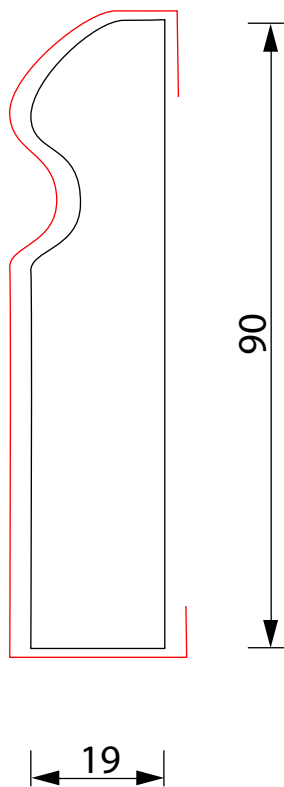

MDF 2.44mt.

Pino Amelia

Rústico Chocolate

Ver Aplicaciones

Guardapolvo con Chaflan

MDF 2.44mt.

Chapa Mara Clara

Guardapolvo G60

MDF 2.44mt.

Chapa Mara Clara

Chapa Mara Clara

Marco de Puerta M1

Pino Finger 2.5mt.

30mm. x 70mm.

30mm. x 90mm.

Marco de Puerta M1 Pino

MDF RH 2.5mt.
30mm. x 90mm.

Blanco

Marco de Puerta M1

MDF RH 2.14mt.
40mm. x 90mm.

MDF RH 2.5mt.
30mm. x 90mm.
40mm. x 90mm.

MDF RH 3.0mt.
30mm. x 90mm.

Chapa Mara Clara

Marco de Puerta M1

MDF 2.44mt.

Chapa Mara Clara

Pilastra

MDF 2.44mt.

- 15mm. x 30mm.
- 15mm. x 40mm.
- 18mm. x 40mm.
- 18mm. x 70mm.

MDF 3.0mt.

- 15mm. x 40mm.

Chapa Mara Clara