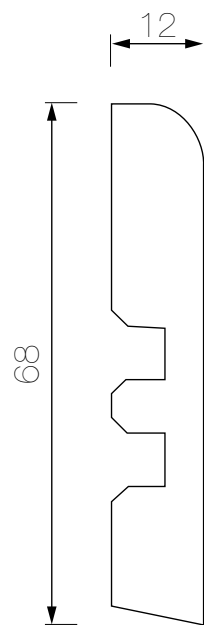

Guardapolvo Rodón

MDF 2.44mt.

Aspen Dark Brown