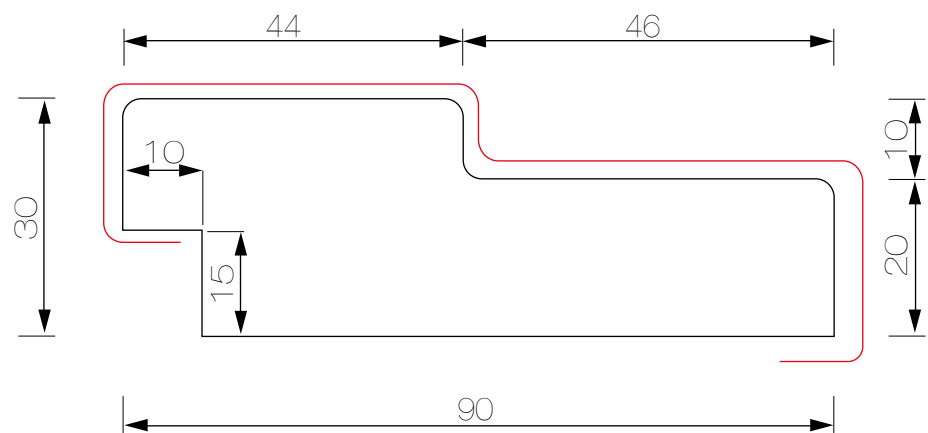

MDF 2.44mt.

Chapa Mara Clara

Chapa Mara Clara

Marco de Puerta M1

Pino Finger 2.5mt.

30mm. x 70mm.

30mm. x 90mm.

Marco de Puerta M1 Pino

MDF RH 2.5mt.
30mm. x 90mm.

Blanco

Marco de Puerta M1

MDF RH 2.14mt.
40mm. x 90mm.

MDF RH 2.5mt.
30mm. x 90mm.
40mm. x 90mm.

MDF RH 3.0mt.
30mm. x 90mm.

Chapa Mara Clara

Marco de Puerta M1