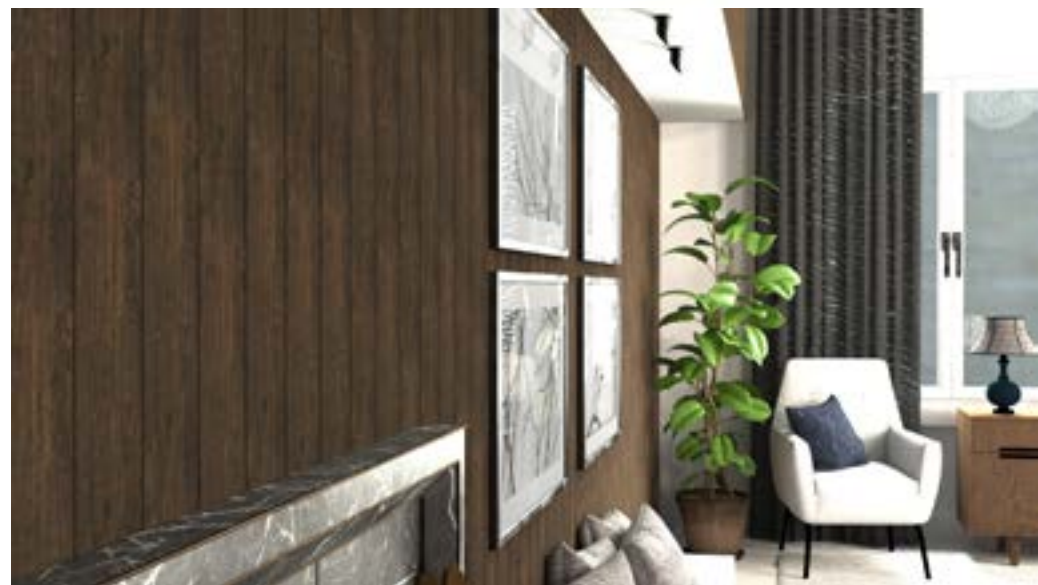

Revestimiento Machihembrado

MDF 2.44mt.

Pino Amelia

Rústico Chocolate

Ver Aplicaciones