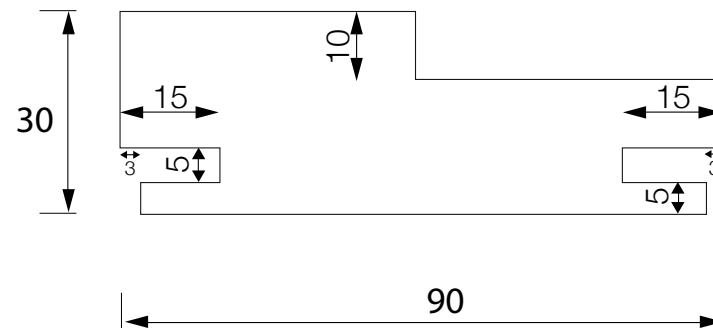

Revestimiento 3D

MDF 2.44mt.

12mm. x 80mm.

20mm. x 80mm.

25mm. x 80mm.

30mm. x 80mm.

Vinilico Gris
Gris Ceniza
Veranda

Marco de Puerta ***Sistema Modular de Marco*** ***MDF RH 2.5mt.***