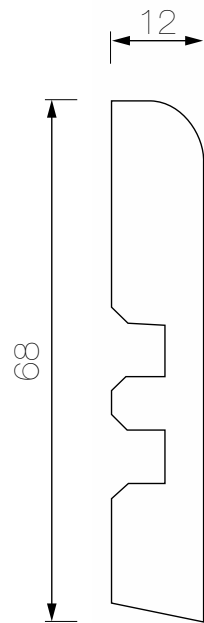

Guardapolvo GP22

MDF 2.44mt.

Mara Teñida

Ver colores disponibles