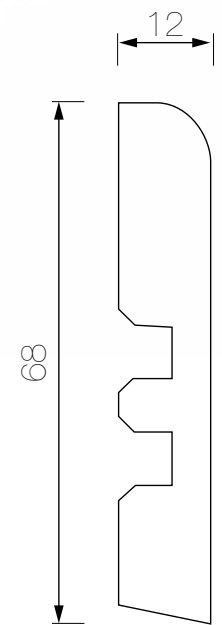

MDF 2.44mt.

Chapa Mara Clara

Chapa Mara Clara

Marco de Puerta M1

Pino Finger 2.5mt.

30mm. x 70mm.

30mm. x 90mm.

Marco de Puerta M1 Pino

MDF RH 2.5mt.
30mm. x 90mm.

Blanco

Marco de Puerta M1

MDF RH 2.14mt.
40mm. x 90mm.

MDF RH 2.5mt.
30mm. x 90mm.
40mm. x 90mm.

MDF RH 3.0mt.
30mm. x 90mm.

Chapa Mara Clara

Marco de Puerta M1

Pilastra P-50

MDF 2.44mt.

Chapa Mara Clara

Moldura Recta

MDF 2.44mt.

- 15mm. x 70mm.
- 15mm. x 120mm.
- 15mm. x 150mm.
- 10mm. x 50mm.
- 12mm. x 100mm.
- 10mm. x 150mm.

MDF 3.0mt.

- 15mm. x 120mm.

Chapa Mara Clara

Revestimiento Machihembrado

MDF 2.44mt.

Chapa Mara Clara

Ver Aplicaciones

Guardapolvo GP22

MDF 2.44mt.

Haya