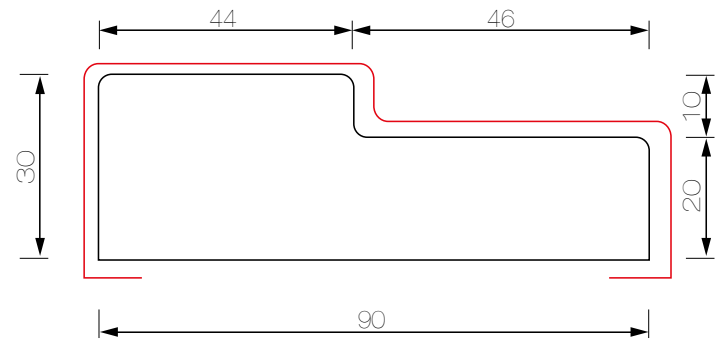

MDF 2.44mt.

Chapa Mara Clara

Chapa Mara Clara

Marco de Puerta M1

Pino Finger 2.5mt.

30mm. x 70mm.

30mm. x 90mm.

Marco de Puerta M1 Pino

MDF RH 2.5mt.
30mm. x 90mm.

Blanco

Marco de Puerta M1

MDF RH 2.14mt.
40mm. x 90mm.

MDF RH 2.5mt.
30mm. x 90mm.
40mm. x 90mm.

MDF RH 3.0mt.
30mm. x 90mm.

Chapa Mara Clara

Marco de Puerta M1