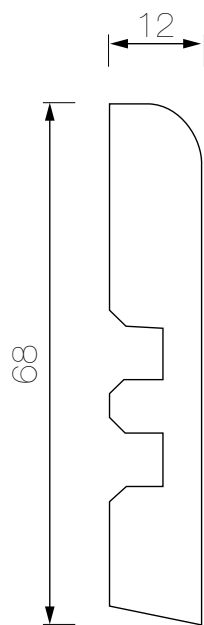

Guardapolvo GP22

MDF 2.44mt.

Almendra

Ver colores disponibles