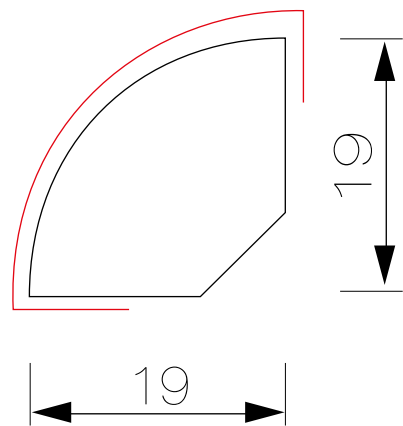

Junquillo

MDF 2.44mt.

Almendra

Ver colores disponibles