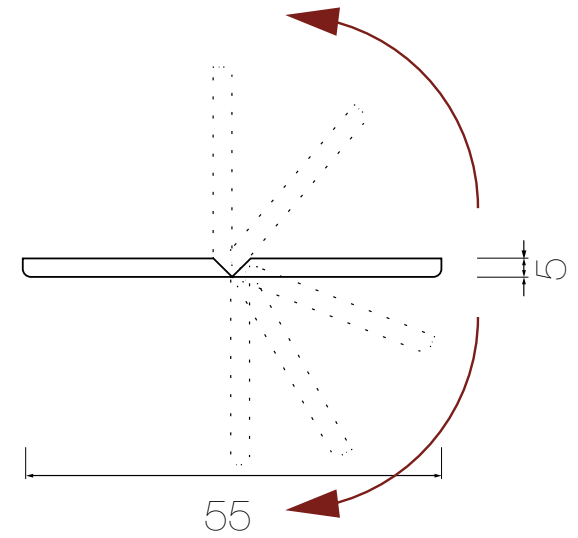

Esquinero Flexible