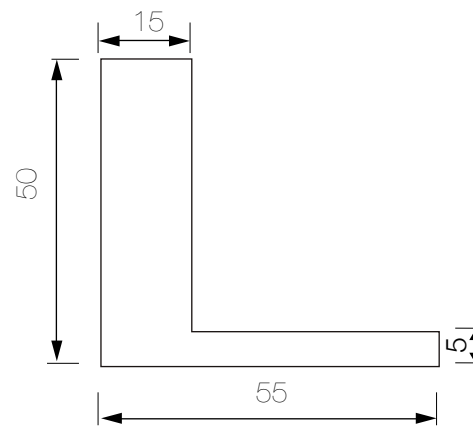

Moldura en L ***Sistema Modular de Marco*** ***MDF 2.5mt.***