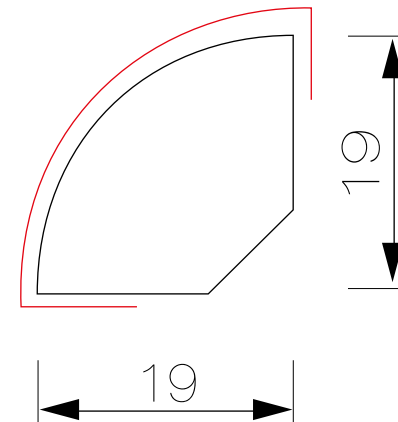

Junquillo

MDF 2.44mt.

Haya

Ver colores disponibles